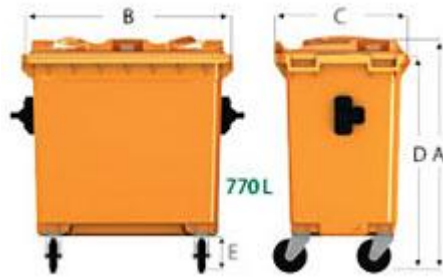

PCK4 770

Loading / Yükleme

- 20 " : 65 Adet
- 40 " : 130 Adet
- 40 HC : 135 Adet

770 Lt. 4 Tekerlekli Plastik Konteyner

	Hacim (L)	797
	Ağırlık (Kg)	46
	Azami Yük (Kg)	370
A	Yükseklik (mm)	1350
B	Genişlik (mm)	1360
C	Derinlik (mm)	780
D	Tarak Yüksekliği (mm)	1240
E	Tekerlek Çapı (mm)	200

Standart Renkler

R1	R2	R3	R4	R5
R6	R7	R8	R9	R10