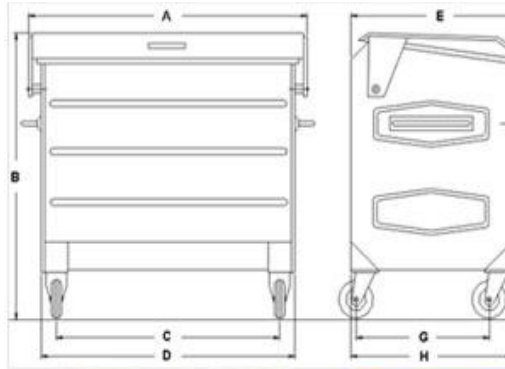

800 LT KONTEYNER	
A	120 cm
B	116 cm
C	96 cm
D	110 cm
E	73 cm
F	80 cm
G	58 cm
H	70 cm

Metal Atık Konteyneri

A	120 cm
B	116 cm
C	96 cm
D	110 cm
E	73 cm
F	80 cm
G	58 cm
H	70 cm

Standart Renkler

R5

Geri Dönüşüm Kutuları