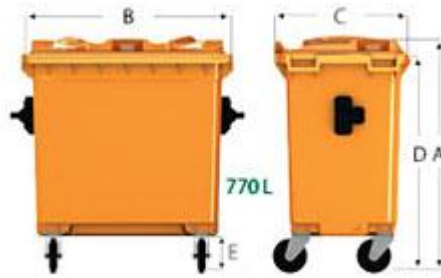

PCK4 770

Loading / Yükleme

Tıbbi Atık Konteyneri

	Hacim (L)	
	Ağırlık (Kg)	
	Azami Yük (Kg)	
A	Yükseklik (mm)	
B	Genişlik (mm)	
C	Derinlik (mm)	
D	Tarak Yüksekliği (mm)	
E	Tekerlek Çapı (mm)	

Standart Renkler

R1	R2	R3	R4	R5
R6	R7	R8	R9	R10